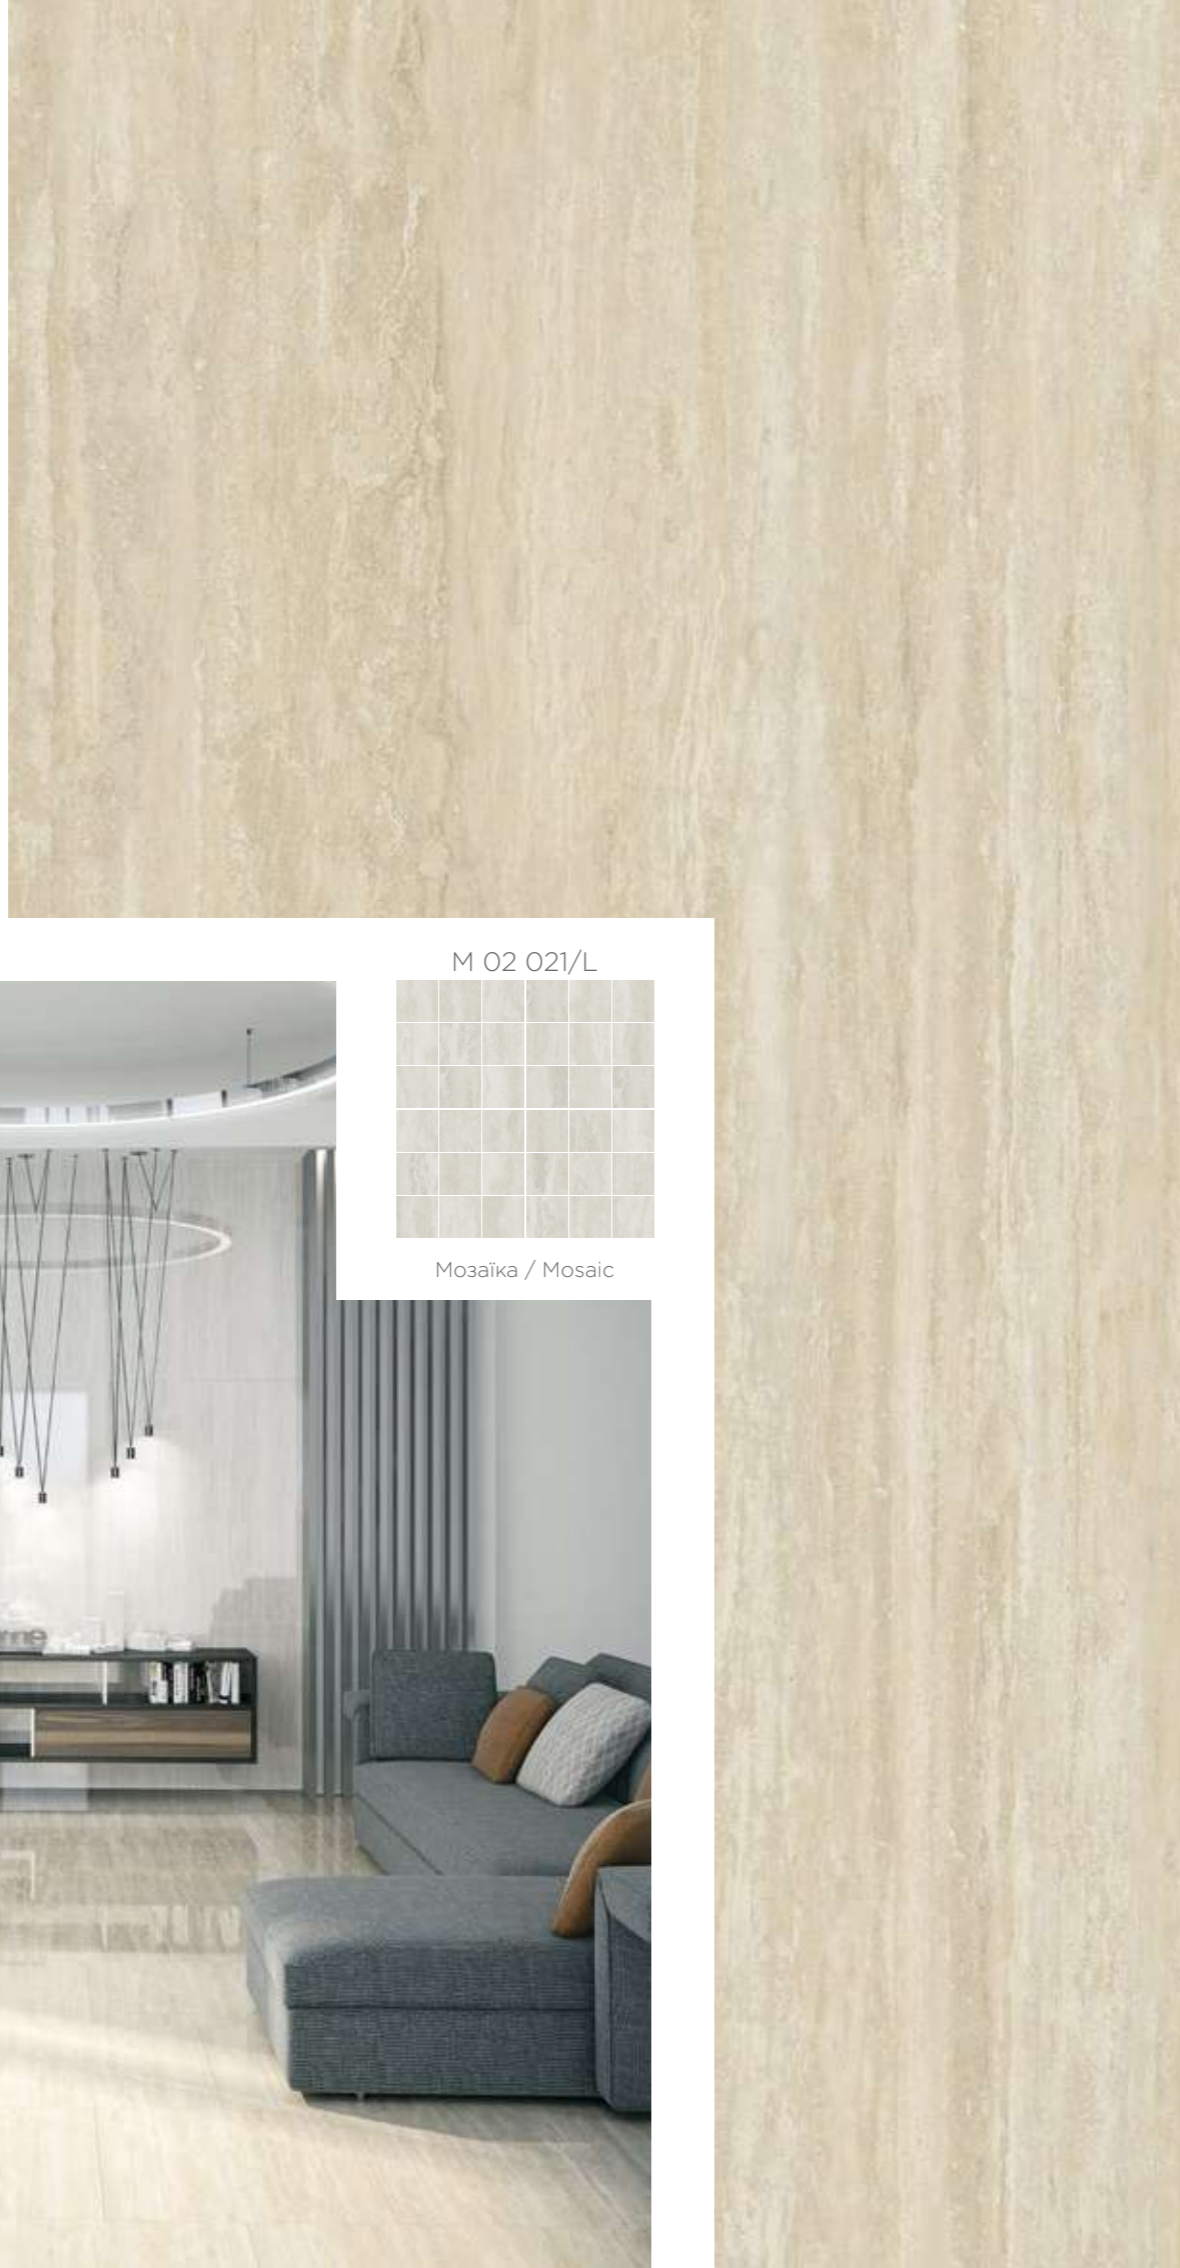

TUFF

240x120 / 120x60 / 60x60

Розкішна імітація золотого пісочного струменю в полірованому виконанні.

An excellent imitation of a streaming gold sand with a polished surface.

M 02 021/L

Мозаїка / Mosaic

02 021/L
BEIGE LIGHT POLISHED
60x60 / 120x60 / 240x120 / MOSAIC