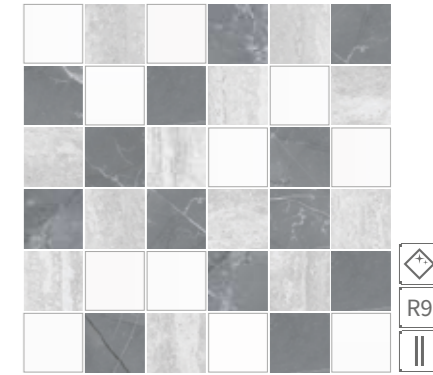

PULPIS

M 40 073
мікс сірий / mix gray