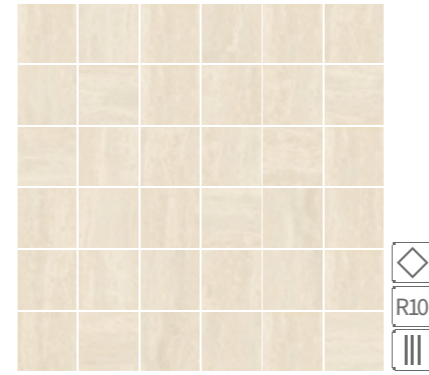

EXPANCE

M 02 50 071
сірий / gray

EXPANCE

M 03 50 071
сірий / gray

TUFF

M 02 021
бежевий світлий / beige light

TUFF

M 02 022
бежевий темний / beige dark