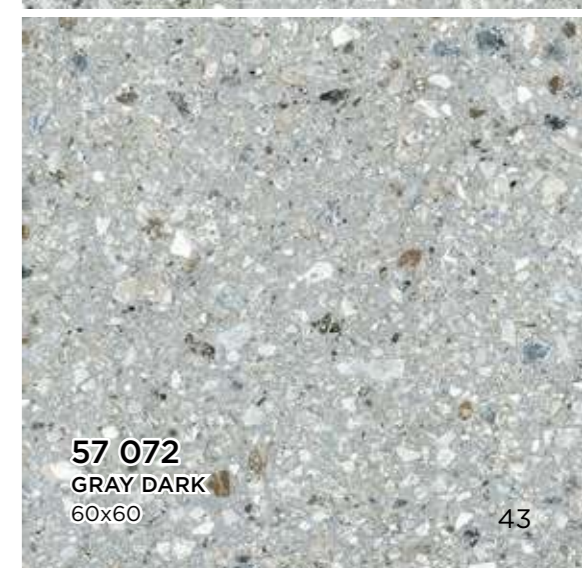

57 072
GRAY DARK
60x60