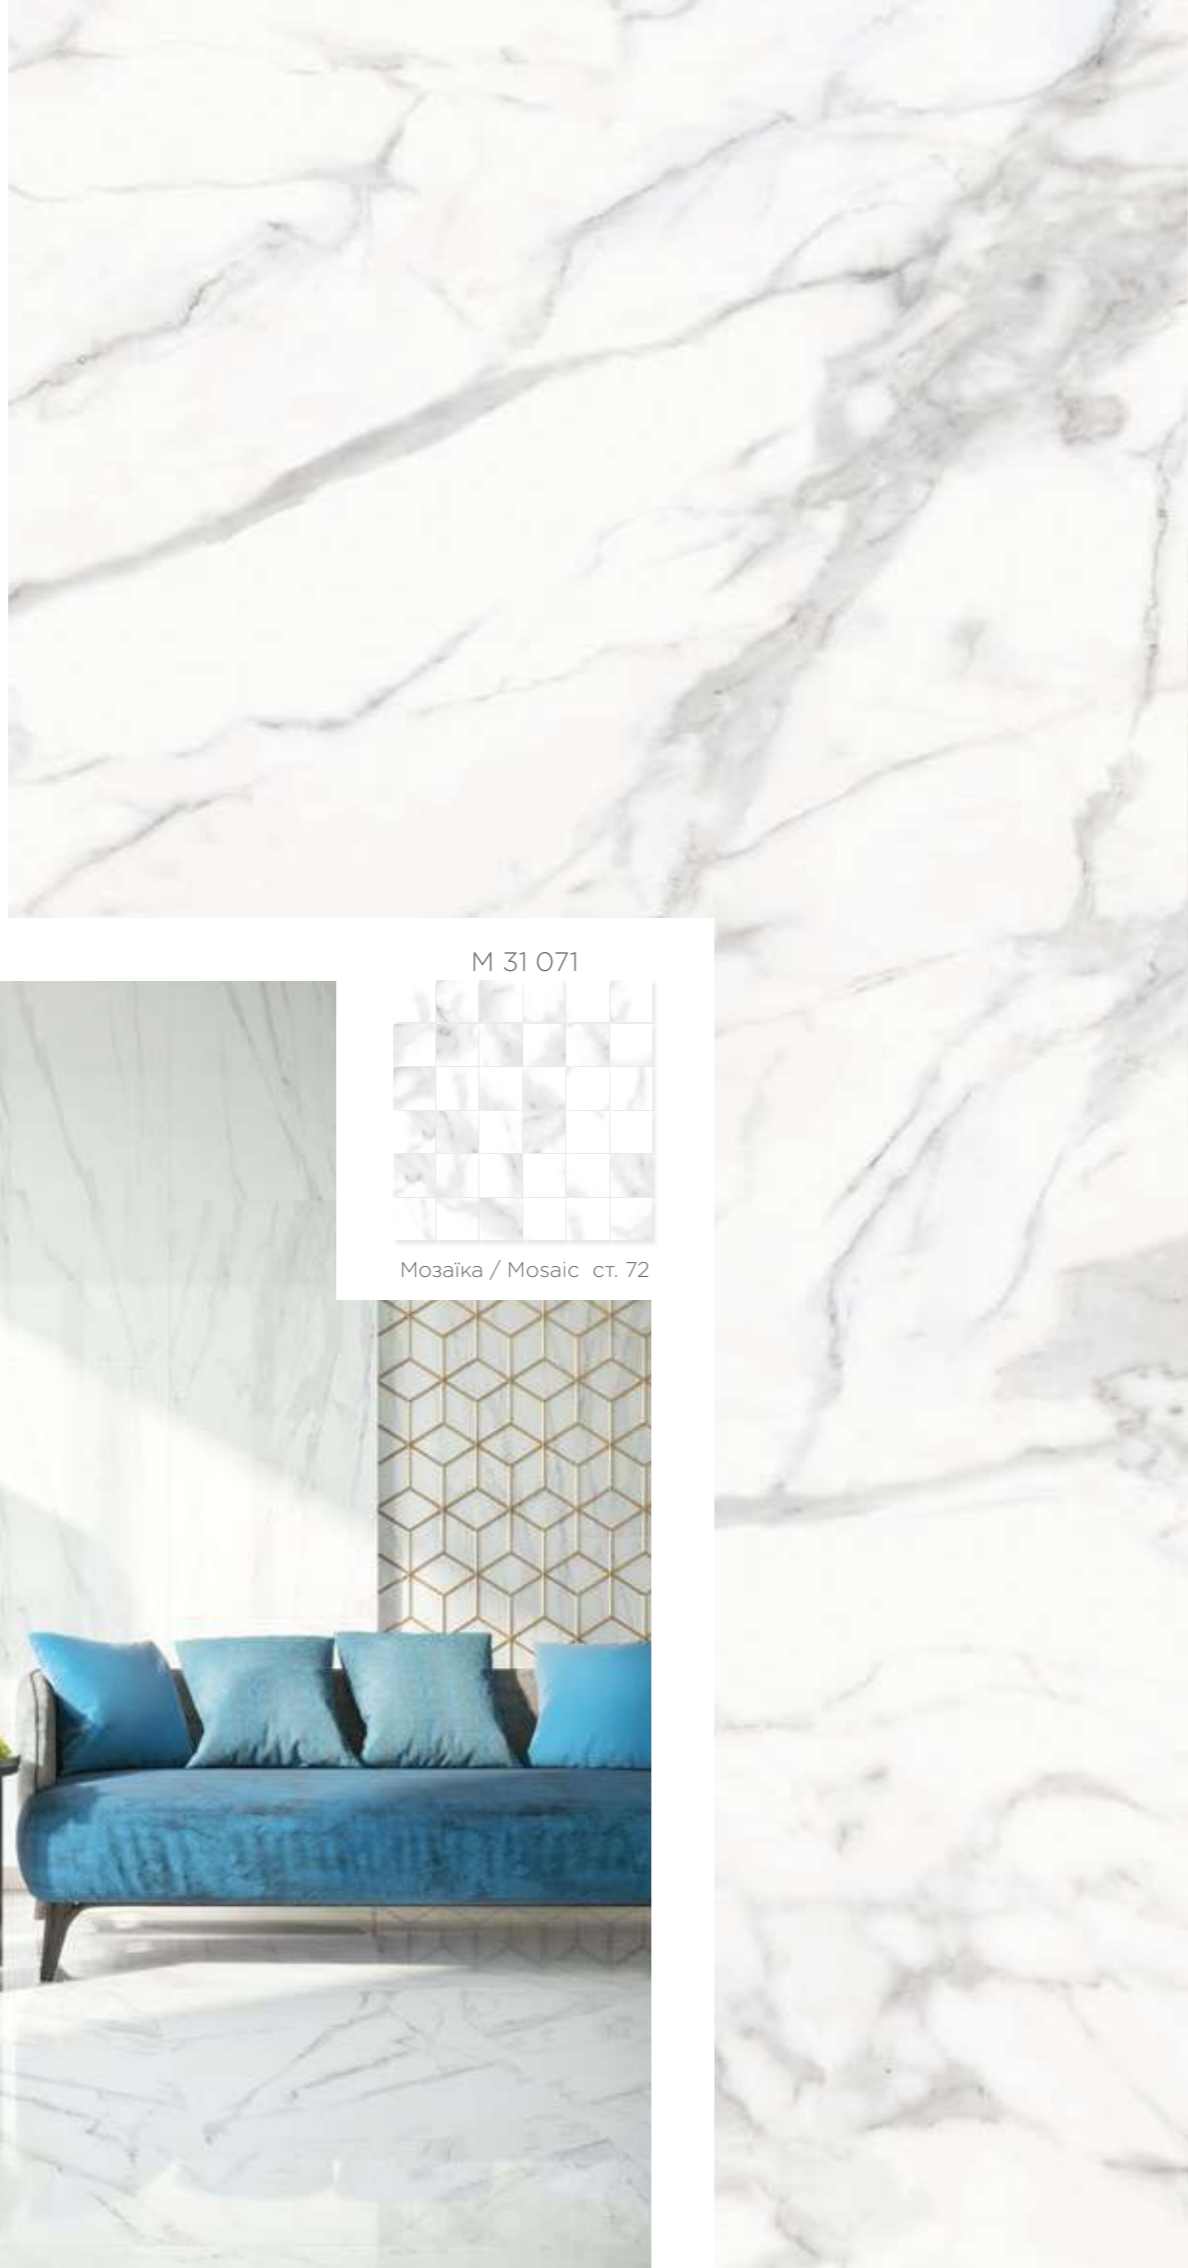

MARBLE POLISHED COLLECTION

ARCTIC

240x120 / 120x60 / 60x60

Вічна класика у благородстві делікатного мармурового малюнка для створення просторих інтер'єрів.

An instant classic presented by nobility of a delicate marble image to create spacious interiors.