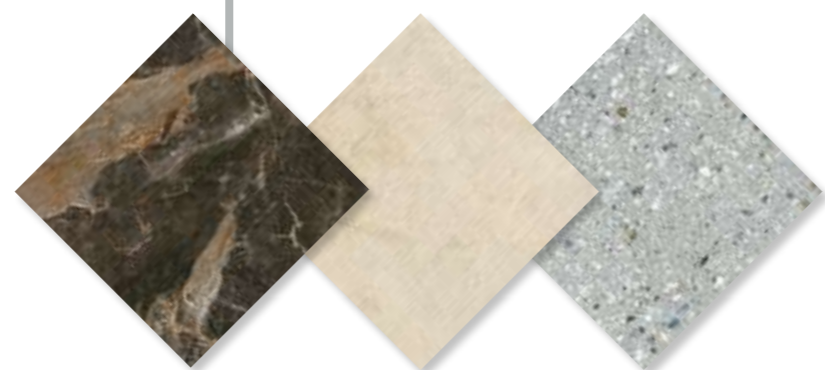

MATTE COLLECTION

240X120	6	AMAZON
120X60	8	ARDESIA
60X60	10	ARMONY
	12	ATRIUM
	14	CALACATTA GOLD
	16	CITE
	18	DUSTER
	20	EMILIA
	22	FRAMMENTI
	24	GRAY
	26	HARDEN
	30	HARLEY
	32	METROPOLIS
	34	PULPIS
	36	RELIABLE
	38	RUST
	40	SAHARA
	42	SCAGLIE
	44	SCHWARZ
	46	SMASH
	48	SUPERWHITE
	50	SURFACE
	52	TOSCANA
	54	TUFF
	56	VIRGINIA
	58	UMBER
	60	ПЕРЕЛІК КОЛЕКЦІЙ
	70	MOSAIC

POLISHED COLLECTION

76	ARCTIC
78	ARISE
80	CALACATTA GOLD
82	DAVOS
84	DELUXE
86	EXPANCE
88	FAVORE
90	FLORINO
92	GULFSTREAM
94	OCEAN
96	PULPIS
98	SALONE
100	SAN MARINO
102	SUPERWHITE
104	TOLEDO
106	TUFF
108	ПЕРЕЛІК КОЛЕКЦІЙ