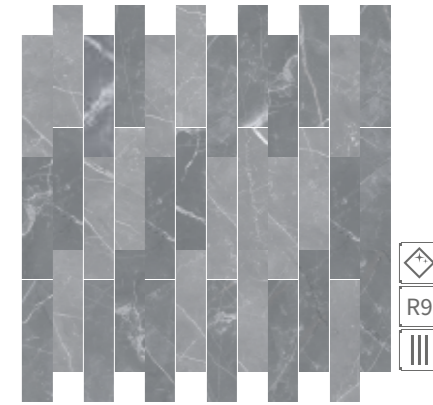

PULPIS

M 01 40 071
сірий / gray

PULPIS

M 02 40 071
сірий / gray

PULPIS

M 03 40 071
сірий / gray

RELIABLE

M 03 021
бежевий світлий / beige light