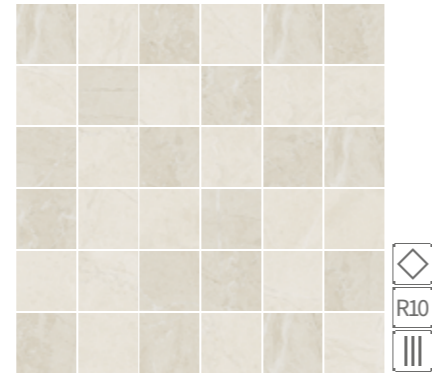

RELIABLE

M 03 033
мікс коричневий / mix brown