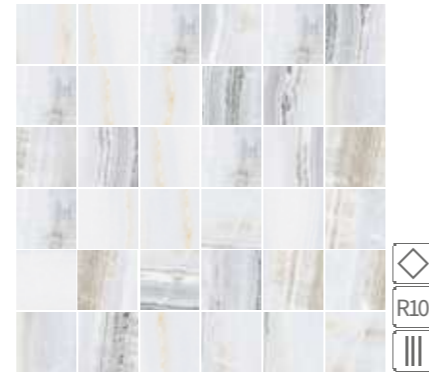

METROPOLIS

M 130 071
сірий світлий / gray light

DUSTER

M 04 071
сірий світлий / gray light

DUSTER

M 04 022
бежева темна / beige dark

EXPANCE

M 50 071
бежева темна / beige dark